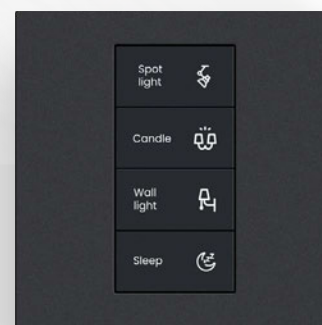

با سری Sirius از TIS، خانه‌ی خود را به‌روز کرده و از راحتی، کارایی و زیبایی که این تجهیزات به همراه دارند، لذت ببرید.