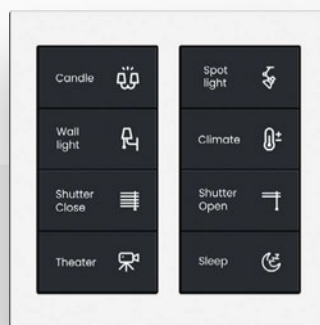

با سری Sirius از TIS، خانه‌ی خود را به‌روز کرده و از راحتی، کارایی و زیبایی که این تجهیزات به همراه دارند، لذت ببرید.