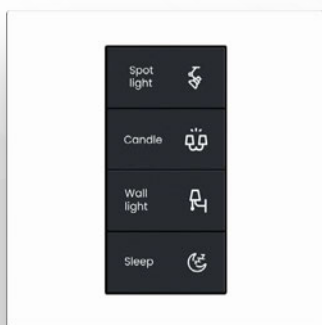

با سری Sirius از TIS، خانه‌ی خود را به‌روز کرده و از راحتی، کارایی و زیبایی که این تجهیزات به همراه دارند، لذت ببرید.